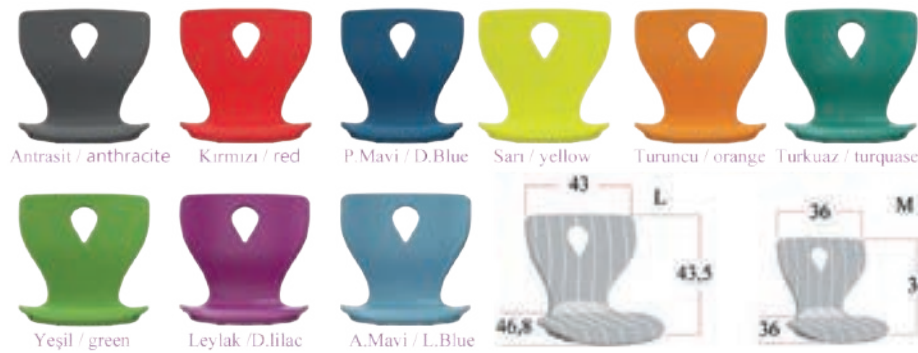

DERİ & KUMAŞ

PLASTİK