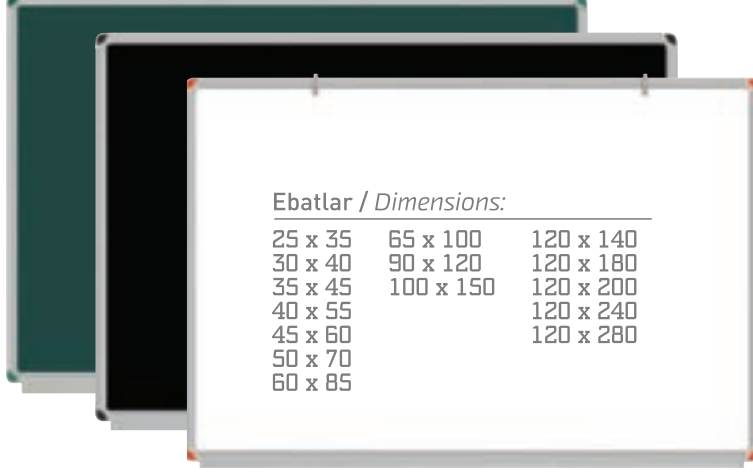

TAHTALARI

Writing Boards

pergelegitimgerecleri.com

YAZI TAHTALARI

PRGL350

Ebatlar / Dimensions:

25 x 35	65 x 100	120 x 140
30 x 40	90 x 120	120 x 180
35 x 45	100 x 150	120 x 200
40 x 55		120 x 240
45 x 60		120 x 280
50 x 70		
60 x 85		