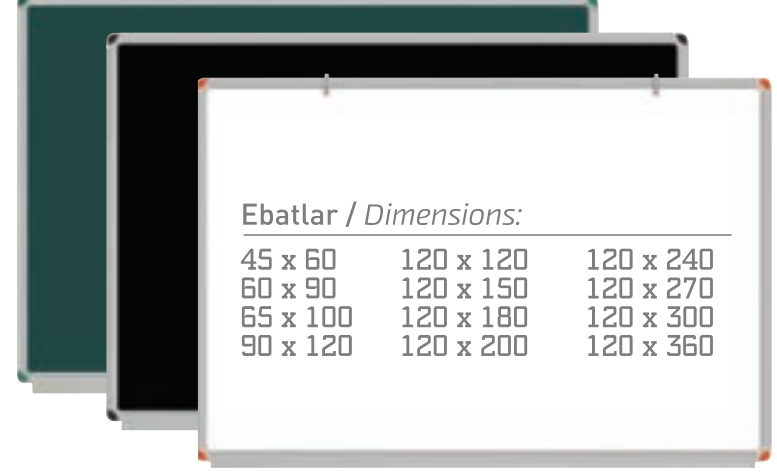

Ebatlar / Dimensions:

45 x 60	120 x 120	120 x 240
60 x 90	120 x 150	120 x 270
65 x 100	120 x 180	120 x 300
90 x 120	120 x 200	120 x 360

Duvara Monte **Ç.Emaye (Mıknatıslı)** Yüzey Yazı Tahtası
Wall-Mounted **Porcelain Enamel Steel (Magnetic)** Surface Writeboard

PRGL352