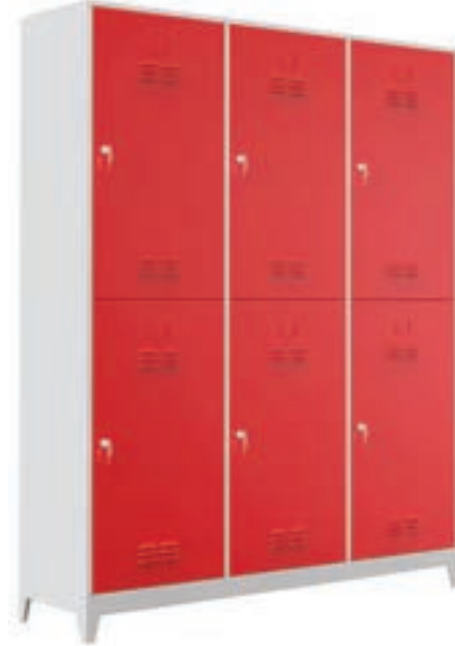

ÇELİK DOLAP ve RANZALAR

PRGL404

PRGL405

PRGL406

PRGL407