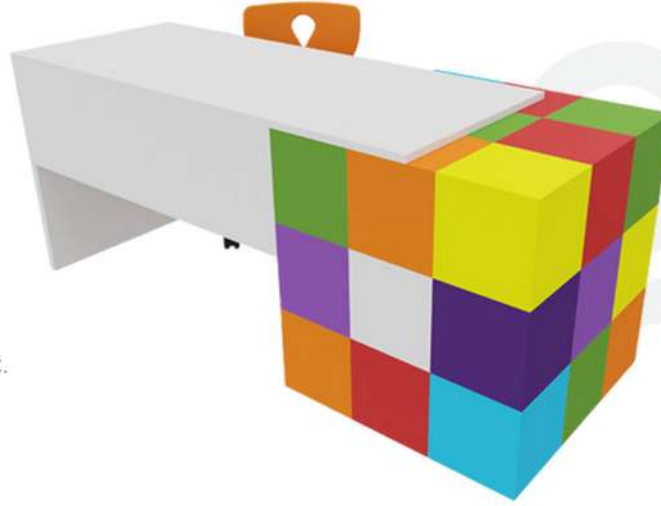

P-315

Teacher table - Öğretmen Masası

Size - Ölçü : 65*120 cm
H: 76cm
Tabla-Top:30mm Suntalam-Melamine C.