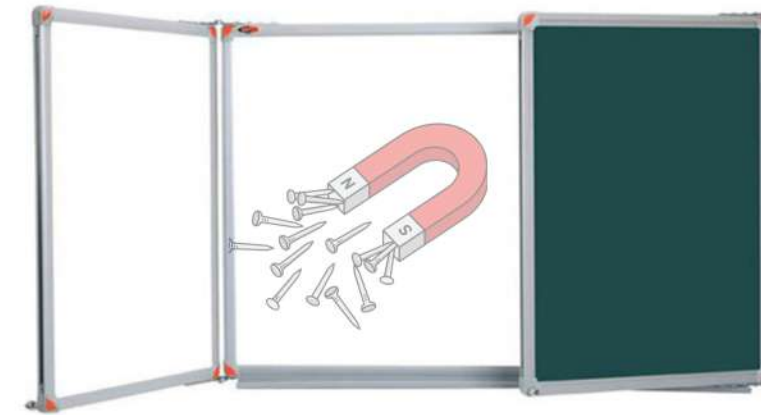

Kapaklı Yazı Tahtası
Covered Writeboard

Ebatlar / Dimensions:

120 x 150	opened size 120*300
120 x 200	opened size 120*400

P-357

Mıknatıslı Yazı Tahtası Kapaklı
Magnetic Writing Board with Cover

- Laminated Surface
- Aliminum Frame
- Cover (Double Size)