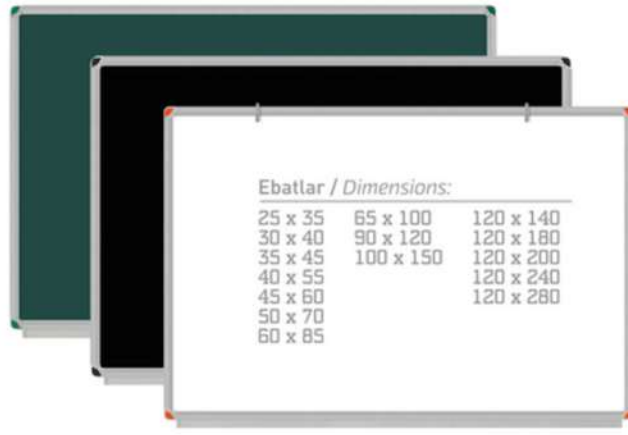

P-344

Kütüphane Masaları
 Dia 120 cm Table
 Height: Optional
 Table top : 18mm MDF

drawing & library

Yazı Tahtaları

Writing Boards

P-350

Laminant Yazı Tahtası
Laminated Writing Board

- Laminated Surface
- Aliminum Frame
- Wall Mounted