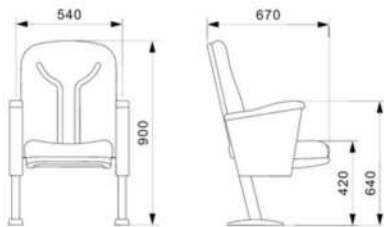

P-751

Kısa Sırt Kapaklı Kol Koltuk
low back closed arm seat

P-752

Ahşap Kapaklı Lüks Koltuk
Wooden arm and covers Luxury

P-753

Kolçaklı Konferans Koltuğu
Long back with writing Pad

P-754

Kolçaklı Eğitim Sandalyesi
training chair - upholstered