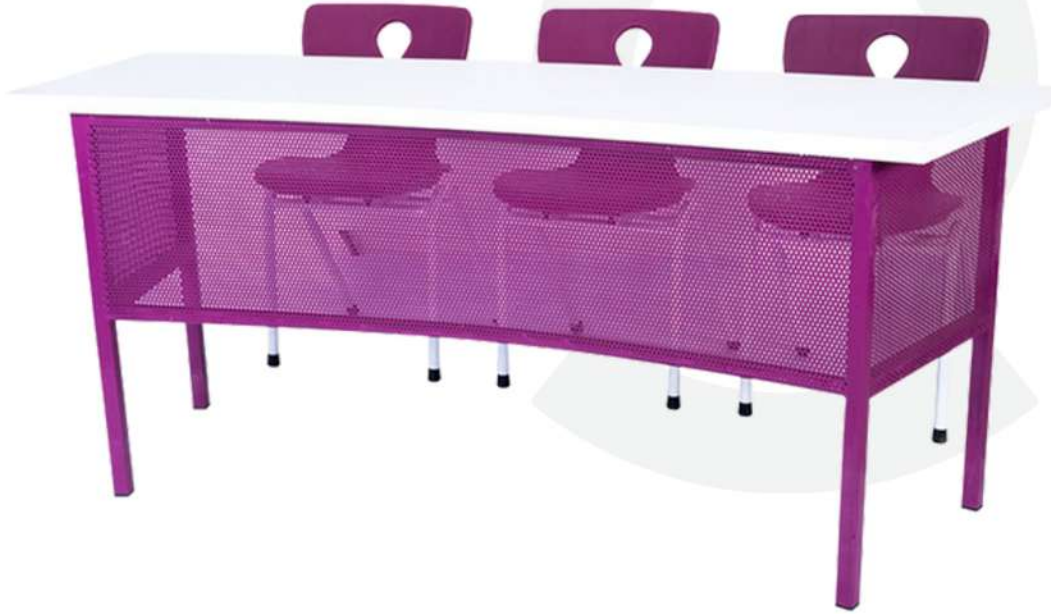

P-257

3 Kişilik Konsept Masa
3 Student Table

Ölçü - Size 60X180 cm
Melamine Chipboard 30mm Top