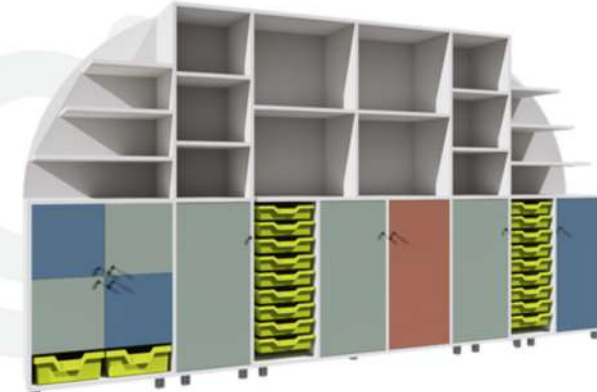

P-909

Anaokul Sınıf Dolabı
Kindergarten Classroom Cabinet
Ölçü - Size: 320x40x180 h cm