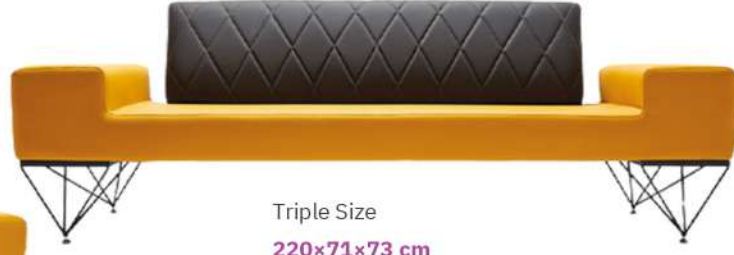

Double Size
115x62x75 cm

Triple Size
170x62x75 cm

Triple Size
220x92x80 cm

Bekleme Alanı Koltukları

Reception & Waiting Area Lounge Seating

P-718

Single Size
118x71x73 cm

Triple Size
220x71x73 cm