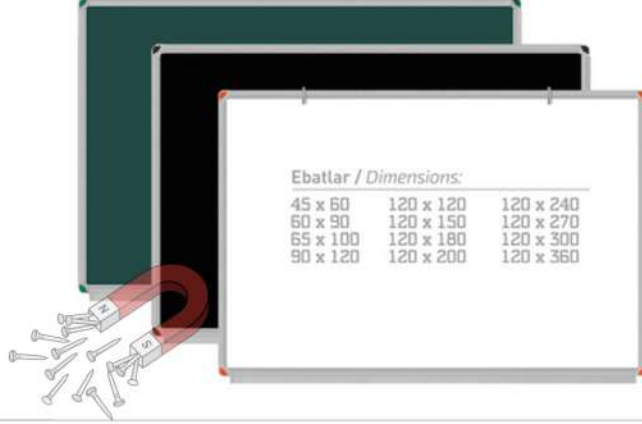

- Laminated Surface
- Aliminum Frame
- With metal structure

Ayaklı Satranç Tahtası
Legged Chessboard

Ebatlar / Dimensions:

70 x 110
110 x 100

P-351

Mıknatıslı Yazı Tahtası
MAGNETIC Writing Board

- Magnetic Surface
- Aliminum Frame
- Wall Mounted